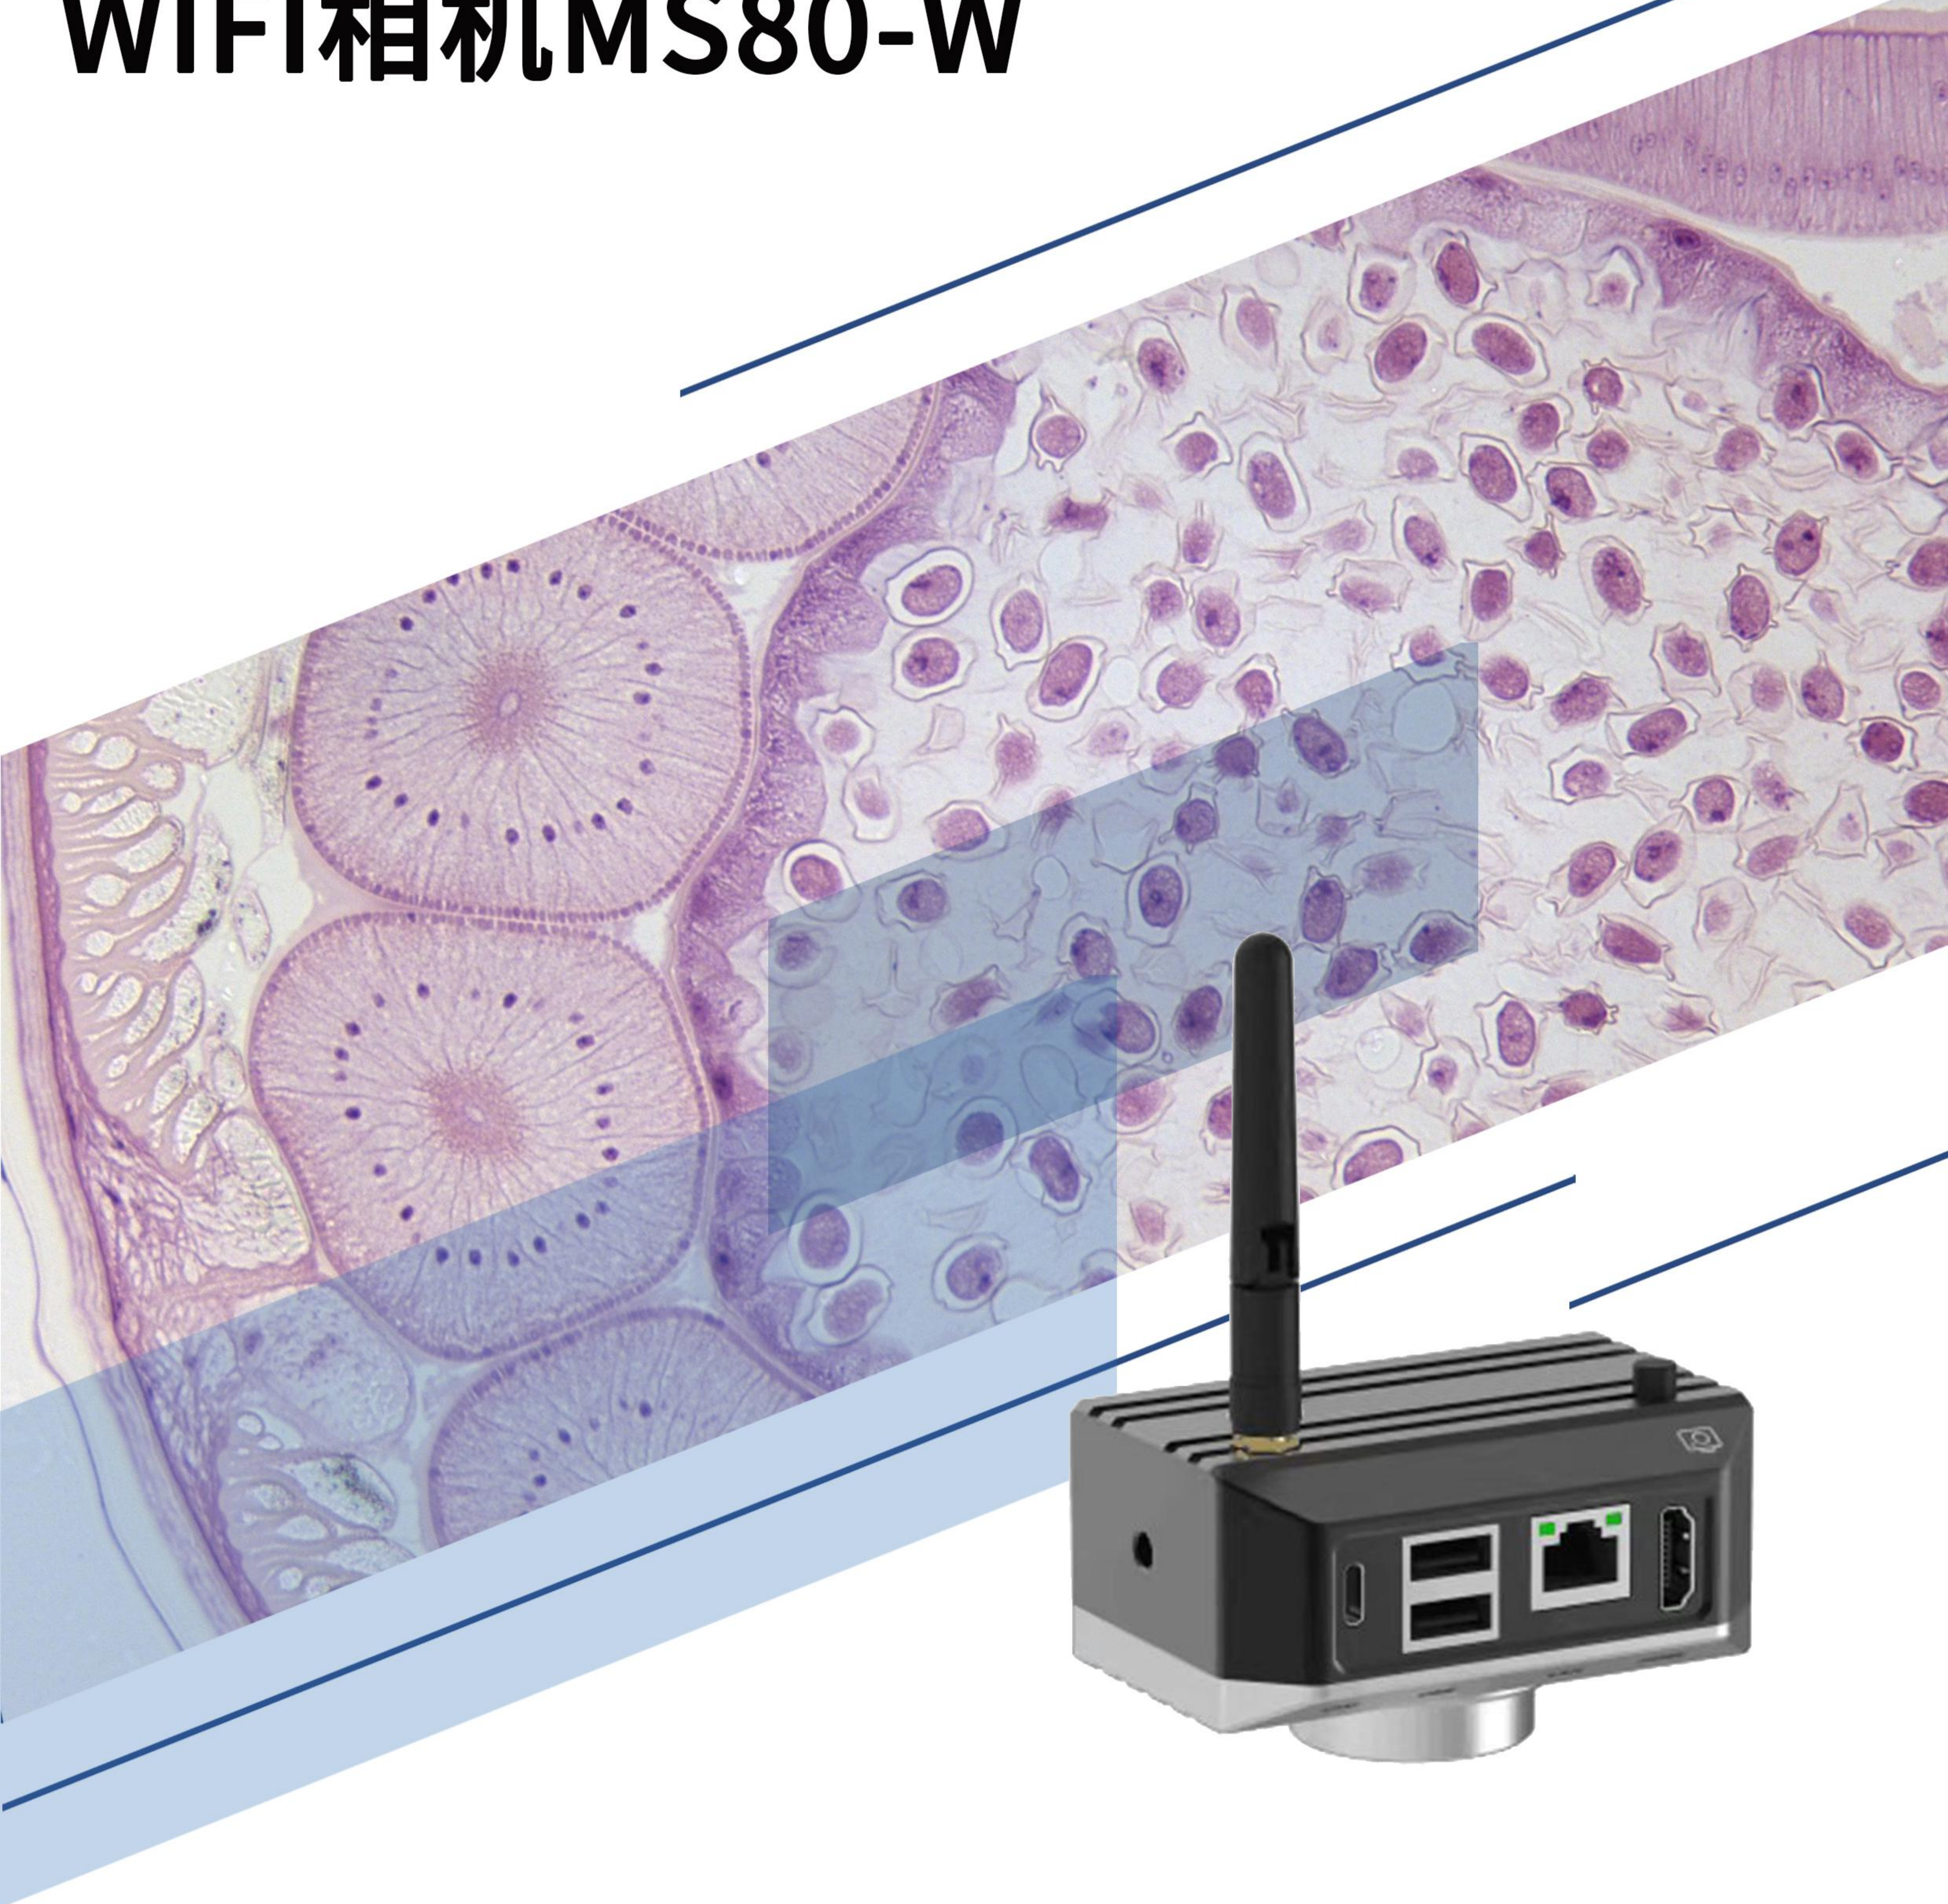

# WIFI相机MS80-W

## WIFI相机MS80-W

MS80-W是一款4K WIFI/USB/HDMI相机，分辨率高，速度传输快，相对传统的1080P相机，图像质量有明显的提升。多样化的接口可满足不同场景使用。尤其是采用的2.4G/5G WIFI双频模式，可有效提升传输速度和稳定性，特别适合用于互动教学场景使用。

### 拍摄图

### 技术参数

传感器尺寸	1/1.8	参数设置	对比度、饱和度、伽马、锐度、降噪等
像元尺寸	2.0X2.0 μm	系统支持	Windows/Android/iOS
输出分辨率	3840X2160;1920X1080	WIFI模式	2.4G/5G双频
帧率	1920X1080@ 60FPS	相机接口	HDMI/USB/WIFI
图像存储方式	U盘或电脑	工作温度	0-60°C
录像	1920*1080@30FPS	储存温度	-20-85°C
曝光时间	0-33MS	外观尺寸	85X65X49mm
曝光	自动和手动，提供目标亮度设置	单机重量	0.2kg
白平衡	自动和手动	电源	Type-c DC 5-12V